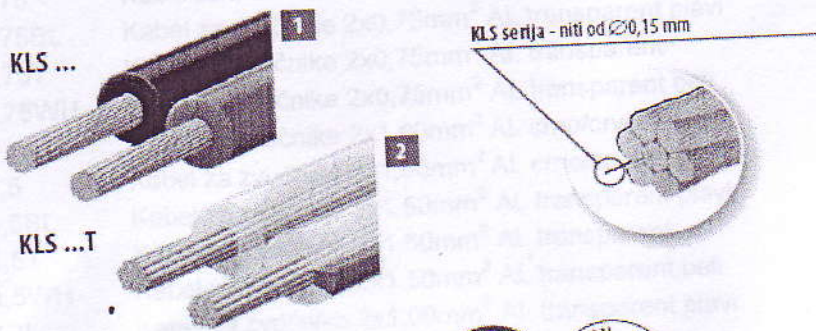

Достављено:
- Архиви

ПОМОЋНИК МИНИСТРА

Јелена Поповић

Specifikacija kablova za zvučnike

Kablovi služe za povezivanje klasičnih zvučnika i zvučnih hutija, nisu namenjeni za 100V sisteme razglasa

KL-0,15	Kabel za zvučnike 2x0,15mm ² CU crno/crveni
KL-0,35	Kabel za zvučnike 2x0,35mm ² CU crno/crveni
KL-0,35-10X	Kabel za zvučnike 2x0,35mm ² CU crno/crveni b-pak 10m
KL-0,35-20X	Kabel za zvučnike 2x0,35mm ² CU crno/crveni b-pak 20m
KL-0,5	Kabel za zvučnike 2x0,50mm ² CU crno/crveni
KL-0,5-10X	Kabel za zvučnike 2x0,50mm ² CU crno/crveni b-pak 10m
KL-0,5T	Kabel za zvučnike 2x0,50mm ² CU transparent
KL-0,75	Kabel za zvučnike 2x0,75mm ² CU crno/crveni
KL-0,75T	Kabel za zvučnike 2x0,75mm ² CU transparent
KL-0,75T-10X	Kabel za zvučnike 2x0,75mm ² CU transparent b-pak 10m
KL-1	Kabel za zvučnike 2x1,00mm ² CU crno/crveni
KL-1,5	Kabel za zvučnike 2x1,50mm ² CU crno/crveni
KL-1,5-10X	Kabel za zvučnike 2x1,50mm ² CU crno/crveni b-pak 10m
KL-1,5T	Kabel za zvučnike 2x1,50mm ² CU transparent
KL-1,5T-10X	Kabel za zvučnike 2x1,50mm ² CU transparent b-pak 10m
KL-1T	Kabel za zvučnike 2x1,00mm ² CU transparent
KL-2,5T	Kabel za zvučnike 2x2,50mm ² CU transparent
KL-2,5T-10X	Kabel za zvučnike 2x2,50mm ² CU transparent b-pak 10m
KL-4T	Kabel za zvučnike 2x4,00mm ² CU transparent
KL-6T	Kabel za zvučnike 2x6,00mm ² CU transparent