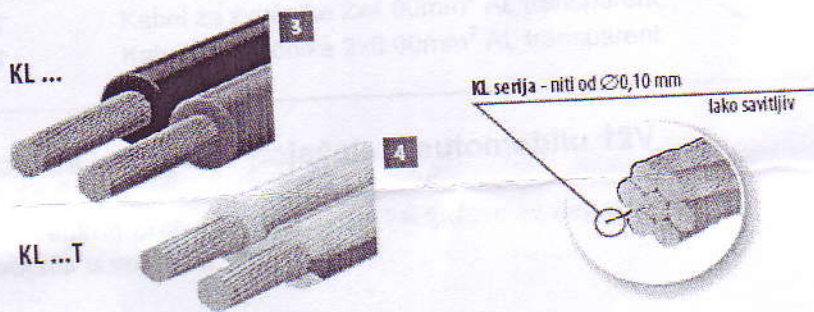

Достављено:
- Архиви

ПОМОЋНИК МИНИСТРА

Јелена Поповић

Specifikacija kablova za zvučnike

Kablovi služe za povezivanje klasičnih zvučnika i zvučnih hutija, nisu namenjeni za 100V sisteme razglasa

KL-0,15	Kabel za zvučnike 2x0,15mm ² CU crno/crveni
KL-0,35	Kabel za zvučnike 2x0,35mm ² CU crno/crveni
KL-0,35-10X	Kabel za zvučnike 2x0,35mm ² CU crno/crveni b-pak 10m
KL-0,35-20X	Kabel za zvučnike 2x0,35mm ² CU crno/crveni b-pak 20m
KL-0,5	Kabel za zvučnike 2x0,50mm ² CU crno/crveni
KL-0,5-10X	Kabel za zvučnike 2x0,50mm ² CU crno/crveni b-pak 10m
KL-0,5T	Kabel za zvučnike 2x0,50mm ² CU transparent
KL-0,75	Kabel za zvučnike 2x0,75mm ² CU crno/crveni
KL-0,75T	Kabel za zvučnike 2x0,75mm ² CU transparent
KL-0,75T-10X	Kabel za zvučnike 2x0,75mm ² CU transparent b-pak 10m
KL-1	Kabel za zvučnike 2x1,00mm ² CU crno/crveni
KL-1,5	Kabel za zvučnike 2x1,50mm ² CU crno/crveni
KL-1,5-10X	Kabel za zvučnike 2x1,50mm ² CU crno/crveni b-pak 10m
KL-1,5T	Kabel za zvučnike 2x1,50mm ² CU transparent
KL-1,5T-10X	Kabel za zvučnike 2x1,50mm ² CU transparent b-pak 10m
KL-1T	Kabel za zvučnike 2x1,00mm ² CU transparent
KL-2,5T	Kabel za zvučnike 2x2,50mm ² CU transparent
KL-2,5T-10X	Kabel za zvučnike 2x2,50mm ² CU transparent b-pak 10m
KL-4T	Kabel za zvučnike 2x4,00mm ² CU transparent
KL-6T	Kabel za zvučnike 2x6,00mm ² CU transparent