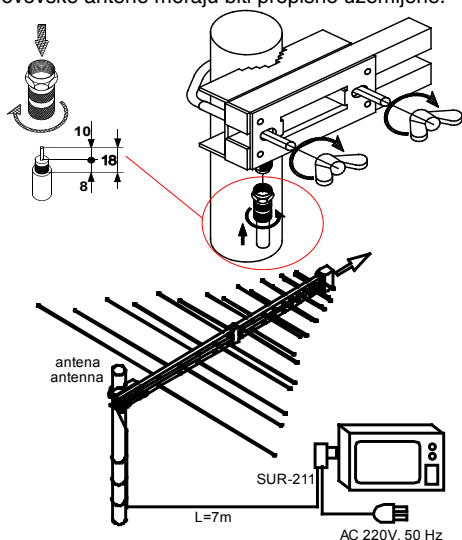

Širina glav. lista: 45° - 55° / 55° - 65°

Pojačalo: ugrađeno u anteni

Pojačanje: 14 dB/5 V DC - 16 dB/12-24 V DC

Šumni broj: 2 dB

Napajanje: 5-24 V DC, 12 mA/5 V DC, 30 mA/12-24 V DC

Izvor napajanja: Koaksijalni kabl 75 Ohm

Montaža:

Pogledajte sliku antene.

Sve krovovske antene moraju biti propisno uzemljene.

G-3235 ME-N

Uputstvo za upotrebu

Kanali: 5 - 12, 21 - 69

Priključak: F

Impedansa: 75 Ohm

Dužina: 778 mm

Broj elemenata: 32

Dobitak: 8 dB (i)

Odnos napred nazad: 20 - 30 dB

Širina glav. lista: 45° - 55° / 55° - 65°

Pojačalo: ugrađeno u anteni

Pojačanje: 14 dB/5 V DC - 16 dB/12-24 V DC

Šumni broj: 2 dB