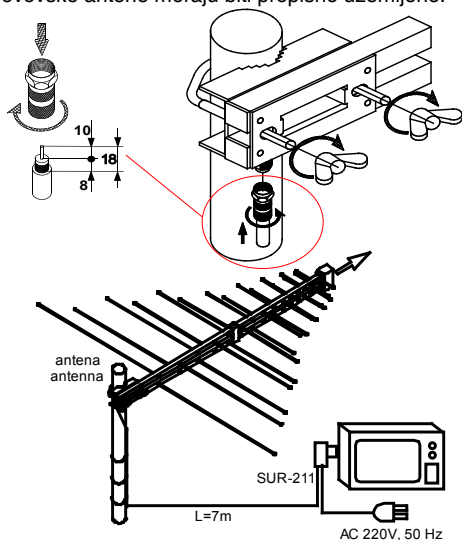

Odnos napred nazad: 20 - 30 dB

Širina glav. lista: 45° - 55° / 55° - 65°

Pojačalo: ugrađeno u anteni

Pojačanje: 14 dB/5 V DC - 16 dB/12-24 V DC

Šumni broj: 2 dB

Napajanje: 5-24 V DC, 12 mA/5 V DC, 30 mA/12-24 V DC

Izvor napajanja: Koaksijalni kabl 75 Ohm

Montaža:

Pogledajte sliku antene.

Sve krovovske antene moraju biti propisno uzemljene.

G-3235 ME-N

Uputstvo za upotrebu

Kanali: 5 - 12, 21 - 69

Priključak: F

Impedansa: 75 Ohm

Dužina: 778 mm

Broj elemenata: 32

Dobitak: 8 dB (i)

Odnos napred nazad: 20 - 30 dB

Širina glav. lista: 45° - 55° / 55° - 65°

Pojačalo: ugrađeno u anteni

Pojačanje: 14 dB/5 V DC - 16 dB/12-24 V DC

Širina glav. lista: 45° - 55° / 55° - 65°

Pojačalo: ugrađeno u anteni

Pojačanje: 14 dB/5 V DC - 16 dB/12-24 V DC

Šumni broj: 2 dB

Napajanje: 5-24 V DC, 12 mA/5 V DC, 30 mA/12-24 V DC

Izvor napajanja: Koaksijalni kabl 75 Ohm