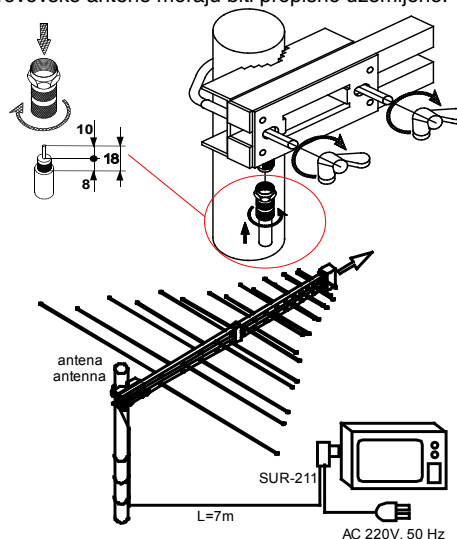

Šumni broj: 2 dB

Napajanje: 5-24 V DC, 12 mA/5 V DC, 30 mA/12-24 V DC

Izvor napajanja: Koaksijalni kabl 75 Ohm

Montaža:

Pogledajte sliku antene.

Sve krovovske antene moraju biti propisno uzemljene.

G-3235 ME-N

Uputstvo za upotrebu

Kanali: 5 - 12, 21 - 69

Priključak: F

Impedansa: 75 Ohm

Dužina: 778 mm

Broj elemenata: 32

Dobitak: 8 dB (i)

Odnos napred nazad: 20 - 30 dB