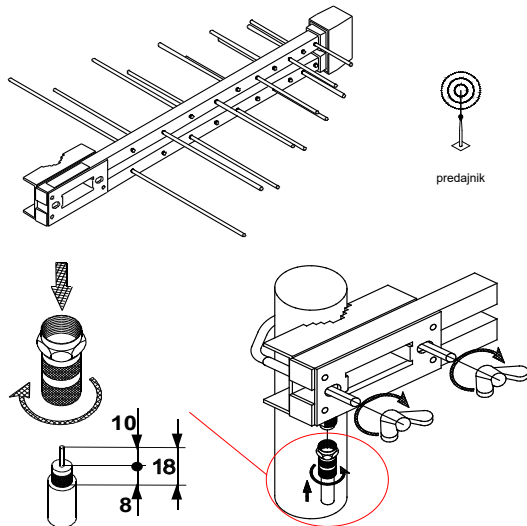

Montaža:

Pogledajte sliku antene.

Sve krovovske antene moraju biti propisno uzemljene.

Nakon isteka radnog veka ovog proizvoda, proizvod ne bacajte sa otpadom iz domaćinstva. Elektronski otpad se predaje u reciklažne centre tog tipa. Ovim postupkom štitićete okolinu, vaše zdravlje i zdravlje ostalih. U reciklažnim centrima se informišite u prodavnici gde ste ovaj proizvod kupili.

P-20DTT-F

Uputstvo za upotrebu

- -Pasivna LOG antena
- -DVB-T2 ready
- -Frekvencija: 470-862 MHz
- -Pojaćanje: 7,5 dB
- -Odnos napred - nazad: 21 dB
- -F utiĉnica
- -Broj elemenata: 21
- -Širina snopa prijema: Horiz. 56°, Vert. 60°
- -Dužina: 40 cm