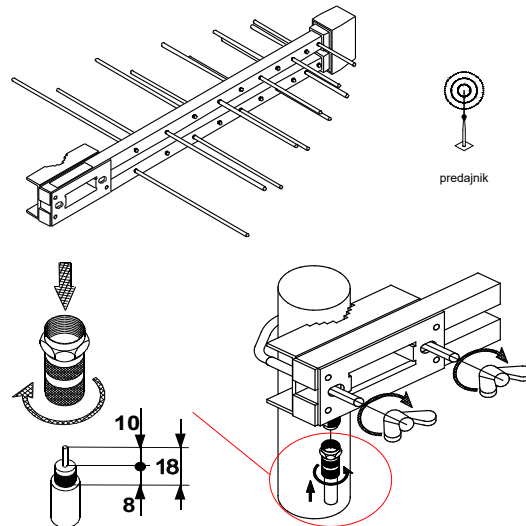

Montaža:

Pogledajte sliku antene.

Sve krovovske antene moraju biti propisno uzemljene.

Nakon isteka radnog veka ovog proizvoda, proizvod ne bacajte sa otpadom iz domaćinstva. Elektronski otpad se predaje u reciklažne centre tog tipa. Ovim postupkom štitićete okolinu, vaše zdravlje i zdravlje ostalih. U reciklažnim centrima se informišite u prodavnici gde ste ovaj proizvod kupili.