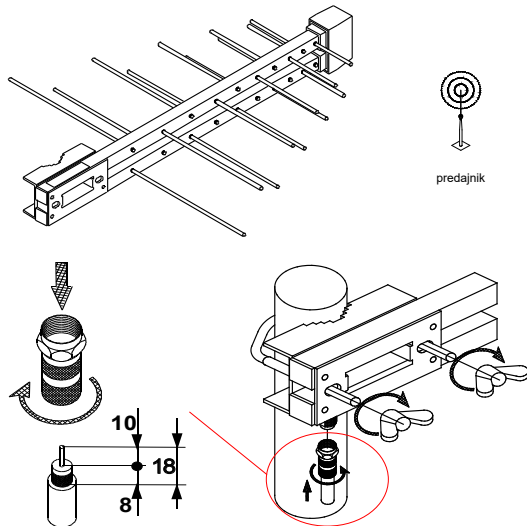

P-20DTT-F

Uputstvo za upotrebu

- -Pasivna LOG antena
- -DVB-T2 ready
- -Frekvencija: 470-862 MHz
- -Pojaćanje: 7,5 dB
- -Odnos napred - nazad: 21 dB
- -F utiĉnica
- -Broj elemenata: 21
- -Širina snopa prijema: Horiz. 56°, Vert. 60°
- -Dužina: 40 cm

Montaža:

Pogledajte sliku antene.

Sve krovovske antene moraju biti propisno uzemljene.

Nakon isteka radnog veka ovog proizvoda, proizvod ne bacajte sa otpadom iz domaćinstva. Elektronski otpad se predaje u reciklažne centre tog tipa. Ovim postupkom štitićete okolinu, vaše zdravlje i zdravlje ostalih. U reciklažnim centrima se informišite u prodavnici gde ste ovaj proizvod kupili.

P-20DTT-F

Uputstvo za upotrebu

- -Pasivna LOG antena
- -DVB-T2 ready
- -Frekvencija: 470-862 MHz
- -Pojaćanje: 7,5 dB
- -Odnos napred - nazad: 21 dB
- -F utiĉnica
- -Broj elemenata: 21
- -Širina snopa prijema: Horiz. 56°, Vert. 60°
- -Dužina: 40 cm