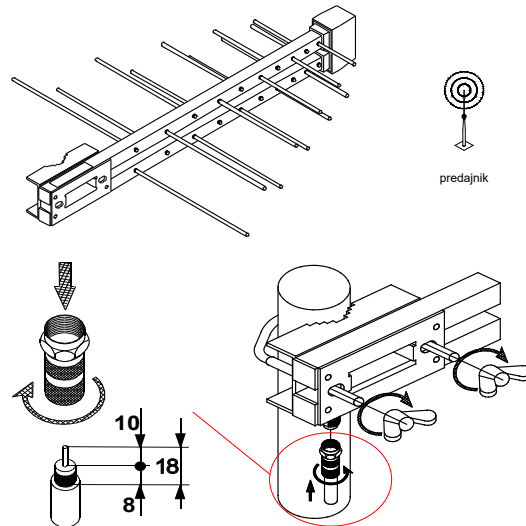

Montaža:

Pogledajte sliku antene.

Sve krovovske antene moraju biti propisno uzemljene.

Nakon isteka radnog veka ovog proizvoda, proizvod ne bacajte sa otpadom iz domaćinstva. Elektronski otpad se predaje u reciklažne centre tog tipa. Ovim postupkom štitićete okolinu, vaše zdravlje i zdravlje ostalih. U reciklažnim centrima se informišite u prodavnici gde ste ovaj proizvod kupili.

P-20DTT-F

Uputstvo za upotrebu

- -Pasivna LOG antena
- -DVB-T2 ready
- -Frekvencija: 470-862 MHz
- -Pojaćanje: 7,5 dB
- -Odnos napred - nazad: 21 dB
- -F utiĉnica
- -Broj elemenata: 21
- -Širina snopa prijema: Horiz. 56°, Vert. 60°
- -Dužina: 40 cm