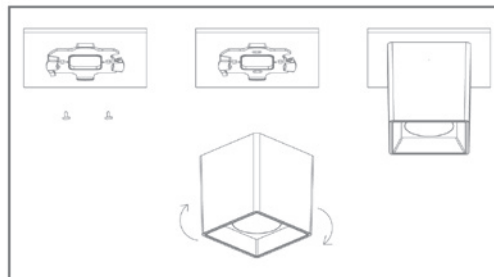

1. Otpakujte proizvod. Zaštitnu foliju držite van domašaja dece.
2. U plafonu izbušite rupe i postavite tiple (nisu u sklopu). Potom montirajte nosač rozetne na željeno mesto.

3. MR16 sijalično grlo (u sklopu) povežite na izvor napajanja preko redne stezaljke, i u grlo postavite željenu sijalicu (nije u sklopu).

4. Postavite sijalicu u rozetnu.

5. Rozetnu fiksirajte na držač okretanjem.

6. Sada možete uključiti glavni dovod struje vraćanjem osigurača.

Održavanje:

Pažnja! Pre čišćenja isključite sijalicu i sačekajte minimum 15 minuta da se ona ohladi.

Učestalost čišćenja zavisi od mesta upotrebe proizvoda. Preporučuje se čišćenje minimum jedanput mesečno.

Čišćenje vršite mekanom krpom. Ne koristite agresivna hemijska sredstva.

R-P001/WS

Tehničke karakteristike:

- -Boja: bela
- -Izvor svetla (nije u sklopu): GU5.3 MR16 max.50W
- -Radni napon: 12V~
- -Stepen električne zaštite: III klasa
- -Tip grla: GU5.3/MR16
- -Oblik: pravougaona
- -Montaža: sa podesivim nagibom +30°
- -Dimenzije: 96x96x100 mm
- -Dužina kabla: 12cm
- -Materijal: ABS
- -Masa: 60 g
- -IP zaštita: IP20

R-P001/WR

Tehničke karakteristike:

- -Boja: bela
- -Izvor svetla (nije u sklopu): GU5.3 MR16 max.50W
- -Radni napon: 12V~
- -Stepen električne zaštite: III klasa
- -Tip grla: GU5.3/MR16
- -Oblik: okrugla
- -Montaža: sa podesivim nagibom +30°
- -Dimenzije: 96x100mm
- -Dužina kabla: 12cm
- -Materijal: ABS
- -Masa: 60 g
- -IP zaštita: IP20