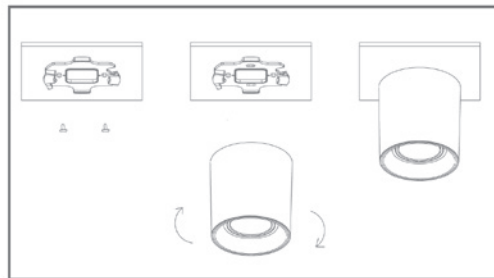

Čišćenje vršite mekanom krpom. Ne koristite agresivna hemijska sredstva.

R-P001/WS

Tehničke karakteristike:

- Boja: bela
- Izvor svetla (nije u sklopu): GU5.3 MR16 max.50W
- Radni napon: 12V~
- Stepen električne zaštite: III klasa
- Tip grla: GU5.3/MR16
- Oblik: pravougaona
- Montaža: sa podesivim nagibom +30°
- Dimenzije: 96x96x100 mm
- Dužina kabla: 12cm
- Materijal: ABS
- Masa: 60 g
- IP zaštita: IP20

R-P001/WR

Tehničke karakteristike:

- Boja: bela
- Izvor svetla (nije u sklopu): GU5.3 MR16 max.50W
- Radni napon: 12V~
- Stepen električne zaštite: III klasa
- Tip grla: GU5.3/MR16
- Oblik: okrugla
- Montaža: sa podesivim nagibom +30°
- Dimenzije: 96x100mm
- Dužina kabla: 12cm
- Materijal: ABS
- Masa: 60 g
- IP zaštita: IP20