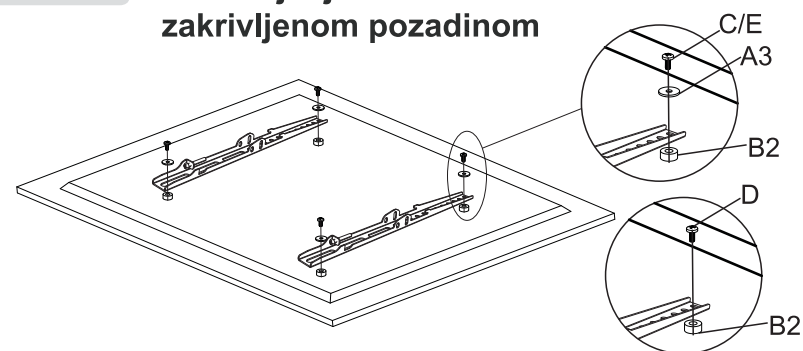

**PROSTO**

**SRB**

TV nosač za LCD i LED televizore

**LCDH664F**

Uputstvo za upotrebu

**KORAK 1A Fiksiranje na betonski zid**

**KORAK 1B Fiksiranje na drvenu podlogu**

**KORAK 2A Postavljanje nosača na TV**

**KORAK 2B Postavljanje nosača na TV sa zakrivljenom pozadinom**

**KORAK 3 Postavljanje TV-a na zid**