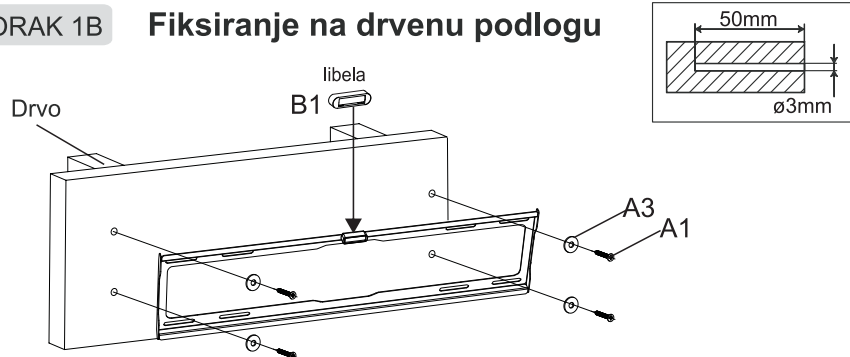

**PROSTO**

**SRB**

TV nosač za LCD i LED televizore

**LCDH664F**

Uputstvo za upotrebu

**KORAK 1A Fiksiranje na betonski zid**

**KORAK 1B Fiksiranje na drvenu podlogu**

**KORAK 2A Postavljanje nosača na TV**

**KORAK 2B Postavljanje nosača na TV sa zakrivljenom pozadinom**

**KORAK 3 Postavljanje TV-a na zid**