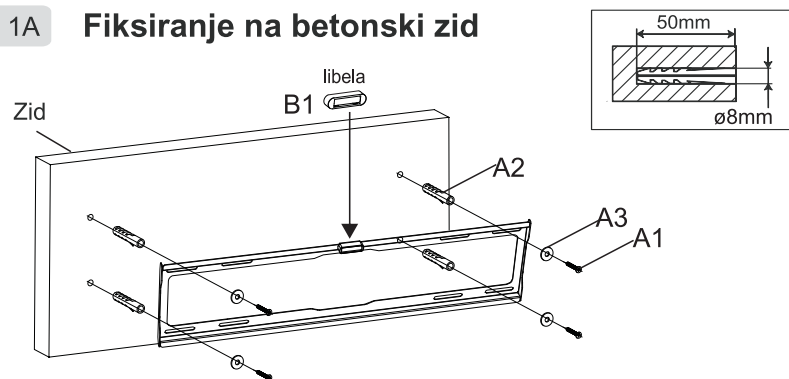

**PROSTO**

**SRB**

TV nosač za LCD i LED televizore

**LCDH664F**

Uputstvo za upotrebu

**KORAK 1A Fiksiranje na betonski zid**

**KORAK 1B Fiksiranje na drvenu podlogu**

**KORAK 2A Postavljanje nosača na TV**

**KORAK 2B Postavljanje nosača na TV sa zakrivljenom pozadinom**

**KORAK 3 Postavljanje TV-a na zid**