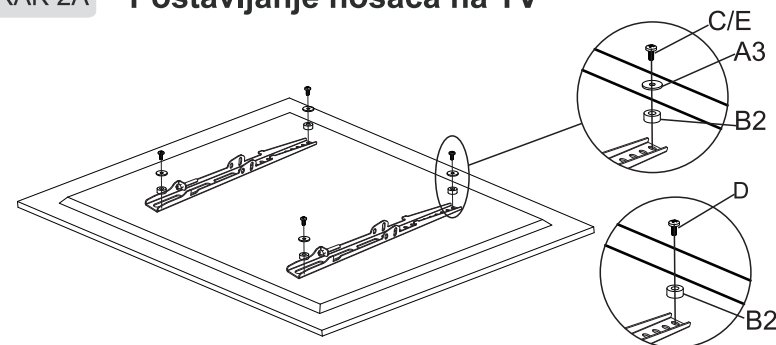

**PROSTO**

**SRB**

TV nosač za LCD i LED televizore

**LCDH664F**

Uputstvo za upotrebu

**KORAK 1A Fiksiranje na betonski zid**

**KORAK 1B Fiksiranje na drvenu podlogu**

**KORAK 2A Postavljanje nosača na TV**

**KORAK 2B Postavljanje nosača na TV sa zakrivljenom pozadinom**

**KORAK 3 Postavljanje TV-a na zid**