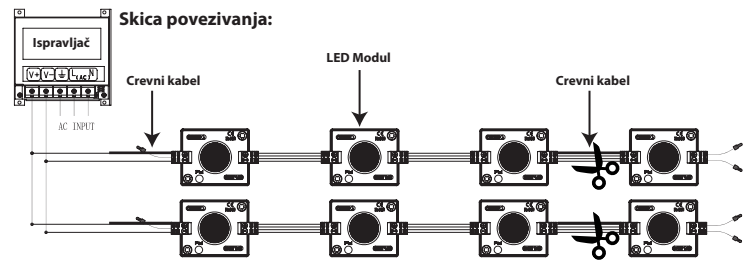

Oznaka: LDM-CK262G/W; Proizvođač: PERFECT LED LIMITED
 Zemlja porekla: Kina; Uvoznik za Srbiju: Elementa d.o.o.
 Srbija, Subotica, Jovana Mikića 56; Telefon: 024/686-270
www.elementa.rs

Oznaka: LDM-CK262G/W; Proizvođač: PERFECT LED LIMITED
 Zemlja porekla: Kina; Uvoznik za Srbiju: Elementa d.o.o.
 Srbija, Subotica, Jovana Mikića 56; Telefon: 024/686-270
www.elementa.rs