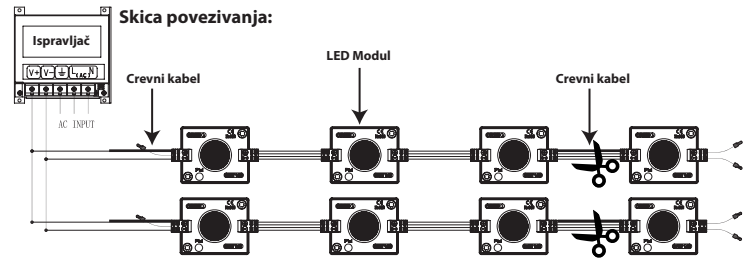

Oznaka: LDM-CK262G/W; Proizvođač: PERFECT LED LIMITED
 Zemlja porekla: Kina; Uvoznik za Srbiju: Elementa d.o.o.
 Srbija, Subotica, Jovana Mikića 56; Telefon: 024/686-270
www.elementa.rs

Oznaka: LDM-CK262G/W; Proizvođač: PERFECT LED LIMITED
 Zemlja porekla: Kina; Uvoznik za Srbiju: Elementa d.o.o.
 Srbija, Subotica, Jovana Mikića 56; Telefon: 024/686-270
www.elementa.rs