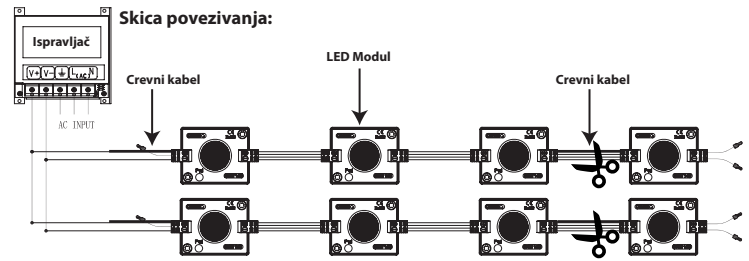

Oznaka: LDM-CK262G/W; Proizvođač: PERFECT LED LIMITED
Zemlja porekla: Kina; Uvoznik za Srbiju: Elementa d.o.o.
Srbija, Subotica, Jovana Mikića 56; Telefon: 024/686-270
www.elementa.rs