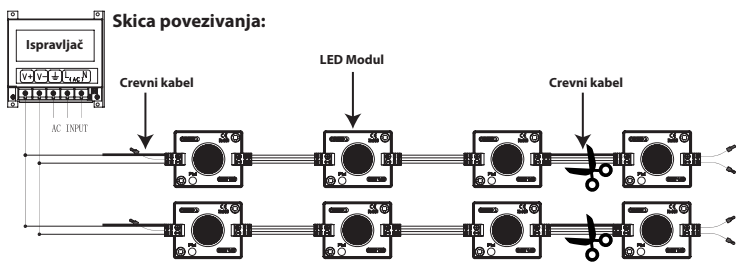

Oznaka: LDM-CK262G/W; Proizvođač: PERFECT LED LIMITED
Zemlja porekla: Kina; Uvoznik za Srbiju: Elementa d.o.o.
Srbija, Subotica, Jovana Mikića 56; Telefon: 024/686-270
www.elementa.rs