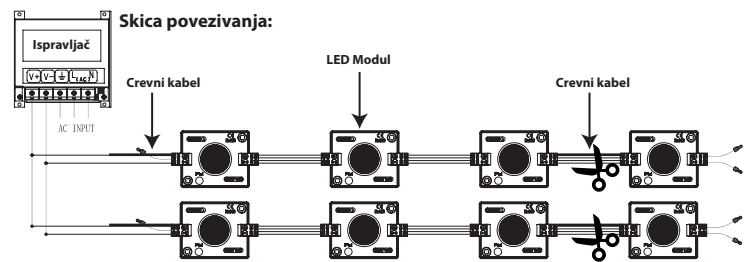

Oznaka: LDM-CK262G/W; Proizvođač: PERFECT LED LIMITED
Zemlja porekla: Kina; Uvoznik za Srbiju: Elementa d.o.o.
Srbija, Subotica, Jovana Mikića 56; Telefon: 024/686-270
www.elementa.rs