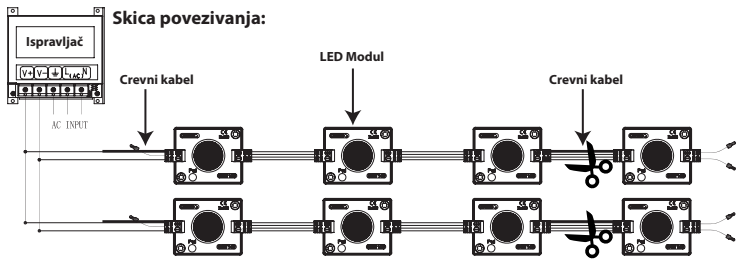

Oznaka: LDM-CK262G/W; Proizvođač: PERFECT LED LIMITED
 Zemlja porekla: Kina; Uvoznik za Srbiju: Elementa d.o.o.
 Srbija, Subotica, Jovana Mikića 56; Telefon: 024/686-270
www.elementa.rs

Oznaka: LDM-CK262G/W; Proizvođač: PERFECT LED LIMITED
 Zemlja porekla: Kina; Uvoznik za Srbiju: Elementa d.o.o.
 Srbija, Subotica, Jovana Mikića 56; Telefon: 024/686-270
www.elementa.rs