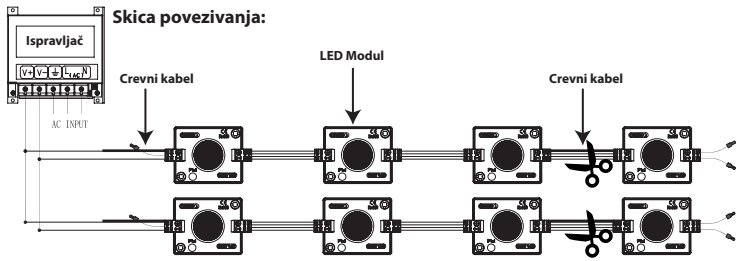

Oznaka: LDM-CK262G/W; Proizvođač: PERFECT LED LIMITED
 Zemlja porekla: Kina; Uvoznik za Srbiju: Elementa d.o.o.
 Srbija, Subotica, Jovana Mikića 56; Telefon: 024/686-270
www.elementa.rs

Oznaka: LDM-CK262G/W; Proizvođač: PERFECT LED LIMITED
 Zemlja porekla: Kina; Uvoznik za Srbiju: Elementa d.o.o.
 Srbija, Subotica, Jovana Mikića 56; Telefon: 024/686-270
www.elementa.rs