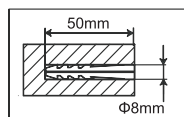

PROSTO

SRB

TV nosač za LCD i LED televizore LCDH444F Uputstvo za upotrebu

KORAK 1A Fiksiranje na betonsku podlogu

KORAK 1B Fiksiranje na drvenu podlogu

KORAK 2A Pričvršćivanje podupirača na televizor

KORAK 2B Za televizore sa neravnom pozadinom koristite odstoynike