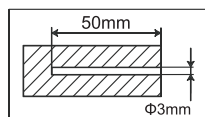

PROSTO

SRB

TV nosač za LCD i LED televizore LCDH444F Uputstvo za upotrebu

KORAK 1A Fiksiranje na betonsku podlogu

KORAK 1B Fiksiranje na drvenu podlogu

KORAK 2A Pričvršćivanje podupirača na televizor

KORAK 2B Za televizore sa neravnom pozadinom koristite odstoynike