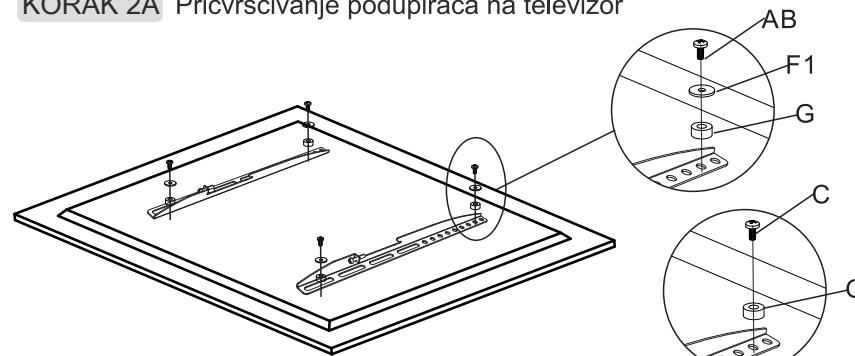

PROSTO

SRB

TV nosač za LCD i LED televizore LCDH444F Uputstvo za upotrebu

KORAK 1A Fiksiranje na betonsku podlogu

KORAK 1B Fiksiranje na drvenu podlogu

KORAK 2A Pričvršćivanje podupirača na televizor

KORAK 2B Za televizore sa neravnom pozadinom koristite odstoynike

KORAK 3 Okačite televizor na zidni nosač

Oznaka: LCDH444F
Proizvođač: Bestview Industry Limited
Zemlja porekla: Kina
Uvoznik za Srbiju: Elementa d.o.o.
Srbija, Subotica, Jovana Mikića 56
Telefon: 024/686-270
www.elementa.rs