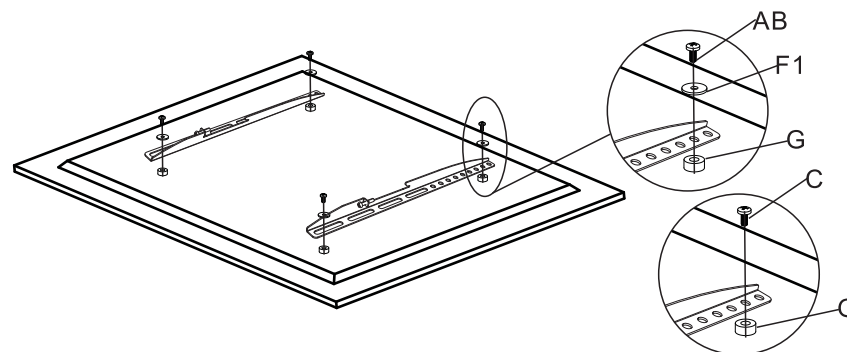

PROSTO

SRB

TV nosač za LCD i LED televizore LCDH444F Uputstvo za upotrebu

KORAK 1A Fiksiranje na betonsku podlogu

KORAK 1B Fiksiranje na drvenu podlogu

KORAK 2A Pričvršćivanje podupirača na televizor

KORAK 2B Za televizore sa neravnom pozadinom koristite odstoynike

KORAK 3 Okačite televizor na zidni nosač

Oznaka: LCDH444F
Proizvođač: Bestview Industry Limited
Zemlja porekla: Kina
Uvoznik za Srbiju: Elementa d.o.o.
Srbija, Subotica, Jovana Mikića 56
Telefon: 024/686-270
www.elementa.rs