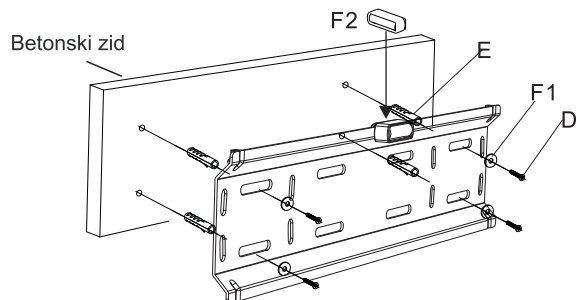

PROSTO

SRB

TV nosač za LCD i LED televizore LCDH444F Uputstvo za upotrebu

KORAK 1A Fiksiranje na betonsku podlogu

KORAK 1B Fiksiranje na drvenu podlogu

KORAK 2A Pričvršćivanje podupirača na televizor

KORAK 2B Za televizore sa neravnom pozadinom koristite odstoynike

KORAK 3 Okačite televizor na zidni nosač

Oznaka: LCDH444F
Proizvođač: Bestview Industry Limited
Zemlja porekla: Kina
Uvoznik za Srbiju: Elementa d.o.o.
Srbija, Subotica, Jovana Mikića 56
Telefon: 024/686-270
www.elementa.rs