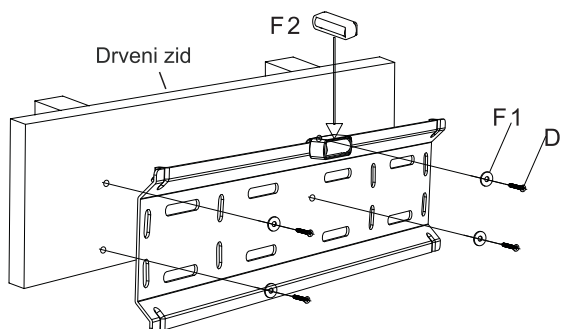

PROSTO

SRB

TV nosač za LCD i LED televizore LCDH444F Uputstvo za upotrebu

KORAK 1A Fiksiranje na betonsku podlogu

KORAK 1B Fiksiranje na drvenu podlogu

KORAK 2A Pričvršćivanje podupirača na televizor

KORAK 2B Za televizore sa neravnom pozadinom koristite odstoynike

KORAK 3 Okačite televizor na zidni nosač

Oznaka: LCDH444F
Proizvođač: Bestview Industry Limited
Zemlja porekla: Kina
Uvoznik za Srbiju: Elementa d.o.o.
Srbija, Subotica, Jovana Mikića 56
Telefon: 024/686-270
www.elementa.rs