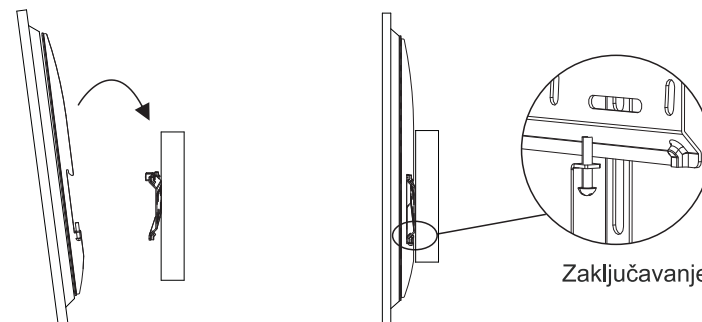

PROSTO

SRB

TV nosač za LCD i LED televizore LCDH444F Uputstvo za upotrebu

KORAK 1A Fiksiranje na betonsku podlogu

KORAK 1B Fiksiranje na drvenu podlogu

KORAK 2A Pričvršćivanje podupirača na televizor

KORAK 2B Za televizore sa neravnom pozadinom koristite odstoynike

KORAK 3 Okačite televizor na zidni nosač

Oznaka: LCDH444F
Proizvođač: Bestview Industry Limited
Zemlja porekla: Kina
Uvoznik za Srbiju: Elementa d.o.o.
Srbija, Subotica, Jovana Mikića 56
Telefon: 024/686-270
www.elementa.rs