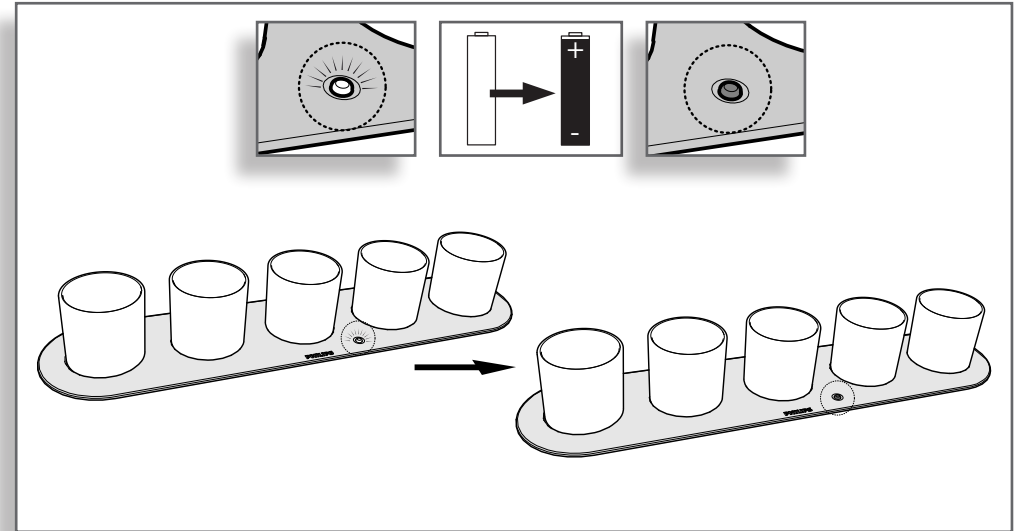

Naturelle TeaLights 5 set

69188/60/**

4404.018.17901 Last update: 06/05/11

CE Philips Lighting BV
 I.B.R.S./C.C.R.I Numéro 10461
 5600 VB, Eindhoven, The Netherlands
 ☎ +800 7445 4775
www.philips.com

PHILIPS