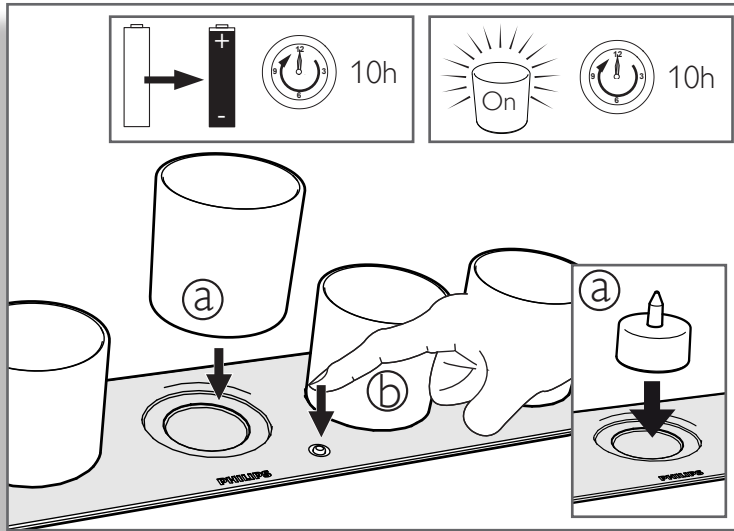

Naturelle TeaLights 5 set

69188/60/**

4404.018.17901 Last update: 06/05/11

CE Philips Lighting BV
 I.B.R.S./C.C.R.I Numéro 10461
 5600 VB, Eindhoven, The Netherlands
 ☎ +800 7445 4775
www.philips.com

PHILIPS