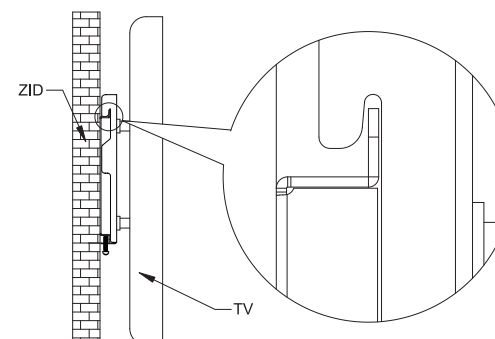

PROSTO

SRB

TV nosač za LCD i LED televizore
LCDH722F
Uputstvo za upotrebu

Šaraf za drvo 4 KOM
Tipla za beton 4KOM
M6 4KOM

M4x12 4KOM
M5x12 4KOM
M6x15 4KOM

KORAK 1 Bušenje rupa na zidu

KORAK 2 Postavljanje nosača na zid

KORAK 3 Postavljanje nosača na TV uređaj

KORAK 4 Postavljanje uređaja na zid

KORAK 3 Pričvršćivanje nosača

Oznaka: LCDH722F
Proizvođač: Ningbo Bute Imp. & Exp.
Zemlja porekla: Kina
Uvoznik za Srbiju: Elementa d.o.o. Srbija, Subotica, Jovana Mikića 56
Telefon: 024/686-270
www.elementa.rs