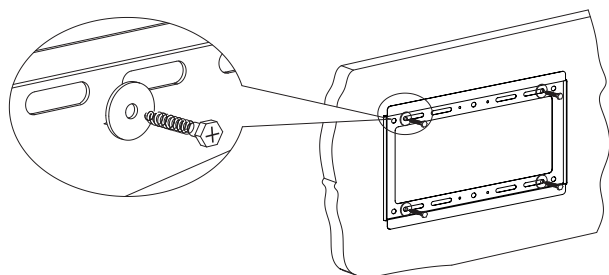

PROSTO

SRB

TV nosač za LCD i LED televizore
LCDH722F
Uputstvo za upotrebu

Šaraf za drvo 4 KOM
Tipla za beton 4KOM
M6 4KOM

M4x12 4KOM
M5x12 4KOM
M6x15 4KOM

KORAK 1 Bušenje rupa na zidu

KORAK 2 Postavljanje nosača na zid

KORAK 3 Postavljanje nosača na TV uređaj

KORAK 4 Postavljanje uređaja na zid

KORAK 3 Pričvršćivanje nosača

Oznaka: LCDH722F
Proizvođač: Ningbo Bute Imp. & Exp.
Zemlja porekla: Kina
Uvoznik za Srbiju: Elementa d.o.o. Srbija, Subotica, Jovana Mikića 56
Telefon: 024/686-270
www.elementa.rs