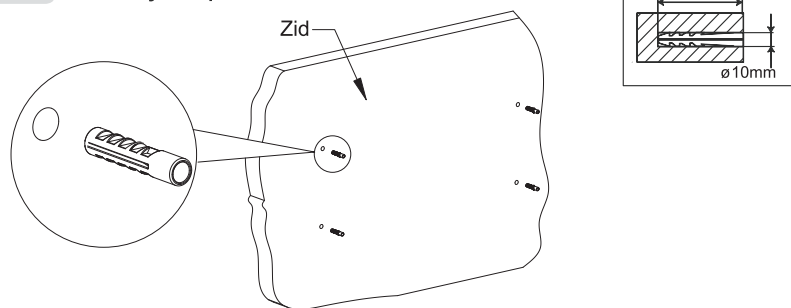

PROSTO

SRB

TV nosač za LCD i LED televizore
LCDH722F
Uputstvo za upotrebu

Šaraf za drvo 4 KOM
Tipla za beton 4KOM
M6 4KOM

M4x12 4KOM
M5x12 4KOM
M6x15 4KOM

KORAK 1 Bušenje rupa na zidu

KORAK 2 Postavljanje nosača na zid

KORAK 3 Postavljanje nosača na TV uređaj

KORAK 4 Postavljanje uređaja na zid

KORAK 3 Pričvršćivanje nosača

Oznaka: LCDH722F
Proizvođač: Ningbo Bute Imp. & Exp.
Zemlja porekla: Kina
Uvoznik za Srbiju: Elementa d.o.o. Srbija, Subotica, Jovana Mikića 56
Telefon: 024/686-270
www.elementa.rs