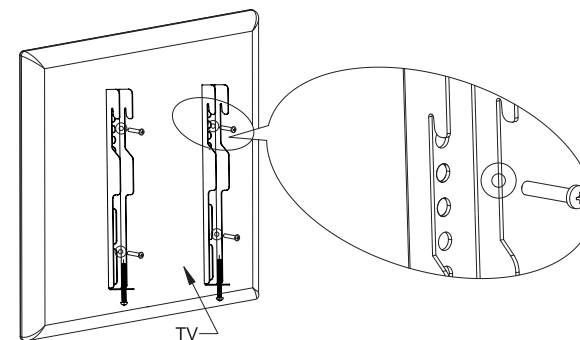

PROSTO

SRB

TV nosač za LCD i LED televizore
LCDH722F
Uputstvo za upotrebu

Šaraf za drvo 4 KOM
Tipla za beton 4KOM
M6 4KOM

M4x12 4KOM
M5x12 4KOM
M6x15 4KOM

KORAK 1 Bušenje rupa na zidu

KORAK 2 Postavljanje nosača na zid

KORAK 3 Postavljanje nosača na TV uređaj

KORAK 4 Postavljanje uređaja na zid

KORAK 3 Pričvršćivanje nosača

Oznaka: LCDH722F
Proizvođač: Ningbo Bute Imp. & Exp.
Zemlja porekla: Kina
Uvoznik za Srbiju: Elementa d.o.o. Srbija, Subotica, Jovana Mikića 56
Telefon: 024/686-270
www.elementa.rs