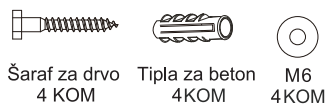

PROSTO

SRB

TV nosač za LCD i LED televizore
LCDH722F
Uputstvo za upotrebu

Šaraf za drvo 4 KOM
Tipla za beton 4KOM
M6 4KOM

M4x12 4KOM
M5x12 4KOM
M6x15 4KOM

KORAK 1 Bušenje rupa na zidu

KORAK 2 Postavljanje nosača na zid