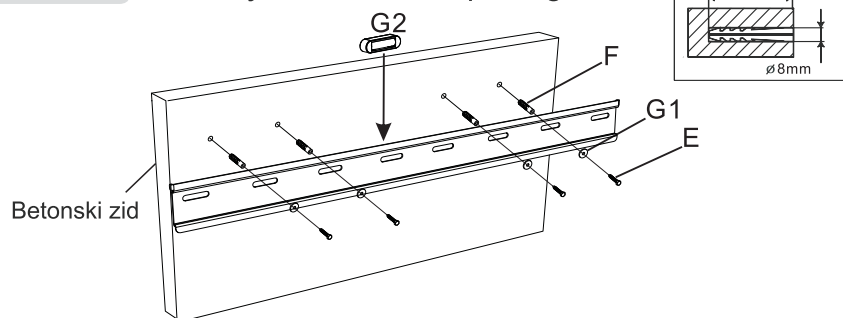

PROSTO

SRB

TV nosač za LCD i LED televizore

LCDH664L

Uputstvo za upotrebu

600×400

Max

50kg

32"-65"

11mm

KORAK 1A Fiksiranje na betonsku podlogu

Betonski zid

KORAK 1B Fiksiranje na drvenu podlogu

Drveni zid

KORAK 2A Pričvršćivanje podupirača na televizor

KORAK 2B Pričvršćivanje podupirača na televizor

KORAK 3 Okačite televizor na zidni nosač