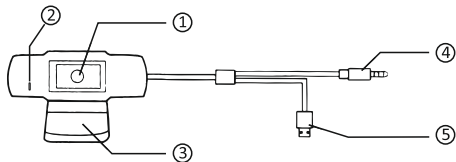

Xwave C-130A WEB CAMERA

UPUTSTVO ZA UPOTREBU

- ① Sočivo 720p
② Mikrofon

- ③ Postolje
④ 3.5mm mikروفon konektor
⑤ USB konektor

Način instalacije

1. Postavite kameru na nosač koji je fiksiran na displej okrenut ka korisniku.

2. Pritisnite na dole zadnju polugu nosača da bi se fiksirao na displeju.

3. Priključite USB kabl i audio kabl mikrofona na PC ili laptop.

Parametri Web Kamere

Tip dražvera	Plug and play	Dužina kabla	120cm
Kontrola treperenja	50Hz, 60Hz	Rezolucija	720p
Foto format	bmp, jpg	Tip interfejsa	USB2.0
Tip senzora	CMOS	Ugrađeno	Mikrofon sa funkcijom redukcije šuma i mikrofonije
Optimizacija	Auto Kontrast	Fokusiranje	20mm do beskonačno
TWAN	Podrška za Netmeeting i druge konferencijske softvere		
Video endžin	180M BPM super brzi procesor		
Podržani OS	XP, Vista, Win7, Win8, Win10		