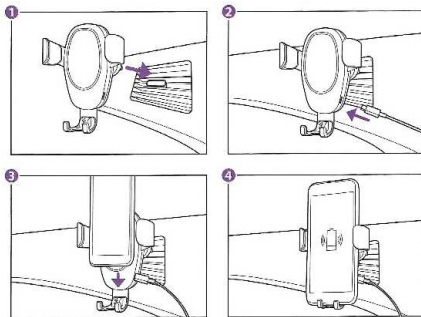

MUSICMAN

batteries & lighting

Camelion VARTA Iskra Baseus PHILIPS FOREVER PROSTO V-TAC XTAR maXlife

Sety auto držač sa wireless punjačem IUS-01

Gravitacioni držač automobila sa funkcijom induktionog punjenja omogućava pogodno pozicioniranje uređaja u vidokrugu i rukama vozača. Rotacija za 360° i laka promena ugla drške garantuju pogodnost upotrebe uređaja tokom putovanja. Zahvaljujući funkciji induktionog punjenja, telefon će se napuniti kada se stavi u držač. Sadrži 2 saveta za montiranje ručke: terminal za montažu na ventilacionu rešetku i terminal za montiranje na instrument tablu.

Uputstvo za upotrebu:

Držač telefona postaviti u ventilacioni otvor. Pakovanje sadrži dve vrste priključaka za ventilacioni otvor. Odaberite odgovarajući. Priključite USB kabl za punjenje na konektor koji se nalazi na držaču. Drugi konektor USB kabla priključite na auto punjac sa USB izlazom od 5V. Vaš mobilni uređaj postavite na držač. Prilikom postavljanja uređaja, bočni držači će se sami skupiti i učvrstiti uređaj (graviti sistem) Ako je vaš uređaj prilagođen bežičnom punjenju, automatski će krenuti punjenje.

Specifikacija:

Razmak ruku: 6,5 - 8,7 cm
Ulazni napon: 5V 2A / 9V 1,6A
Izlazni napon: 5V 1A / 9V 1,2A
Induktivno punjenje: da
Sanaga: 10W
Uključeno: mikro USB kabl i 2 različita terminala za montažu

MUSICMAN

batteries & lighting

GARANTNI LIST 24 MESECI GARANCIJE

Uvoznik:
MUSICMAN
Zelana gora 28, 36000 Kraljevo
Tel: 036/353-961, www.musicman.rs

Ovlašćeni servis:
MUSICMAN
Zelana gora 28, 36000 Kraljevo
Tel: 036/353-961, www.musicman.rs

Garantni list Vam garantuje besplatnu popravku proizvoda čiji je uvoznik Musicman, saglasno sa uslovima opisanim u garantnom listu. Ukoliko proizvod pokaže neispravnost u toku garantnog roka, molimo da se obratite prodavnici gde je uređaj kupljen na teritoriji Republike Srbije.

Pre nego što počnete sa korišćenjem uređaja pročitajte kompletno uputstvo za rukovanje i uslove garancije. U slučaju da primetite neispravnost u radu, uređaj vratite na mesto kupovine.

Podaci o proizvodu

Naziv proizvoda:	
Oznaka modela:	
Serijski broj:	

Podaci o prodaji

Prodajni objekat:		Pečat prodavca
Mesto:		
Potpis prodavca: