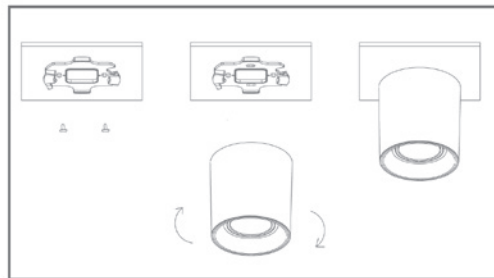

1. Otpakujte proizvod. Zaštitnu foliju držite van domašaja dece.

2. U plafonu izbušite rupe i postavite tiple (nisu u sklopu). Potom montirajte nosač rozetne na željeno mesto.

3. MR16 sijalično grlo (u sklopu) povežite na izvor napajanja preko redne stezaljke, i u grlo postavite željenu sijalicu (nije u sklopu).

4. Postavite sijalicu u rozetnu.

5. Rozetnu fiksirajte na držač okretanjem.

6. Sada možete uključiti glavni dovod struje vraćanjem osigurača.

Održavanje:

Pažnja! Pre čišćenja isključite sijalicu i sačekajte minimum 15 minuta da se ona ohladi.

Učestalost čišćenja zavisi od mesta upotrebe proizvoda. Preporučuje se čišćenje minimum jedanput mesečno.

Čišćenje vršite mekanom krpom. Ne koristite agresivna hemijska sredstva.

R-P001/WS

Tehničke karakteristike:

- -Boja: bela
- -Izvor svetla (nije u sklopu): GU5.3 MR16 max.50W
- -Radni napon: 12V~
- -Stepen električne zaštite: III klasa
- -Tip grla: GU5.3/MR16
- -Oblik: pravougaona
- -Montaža: sa podesivim nagibom +30°
- -Dimenzije: 96x96x100 mm
- -Dužina kabla: 12cm
- -Materijal: ABS
- -Masa: 60 g
- -IP zaštita: IP20

R-P001/WR

Tehničke karakteristike:

- -Boja: bela
- -Izvor svetla (nije u sklopu): GU5.3 MR16 max.50W
- -Radni napon: 12V~
- -Stepen električne zaštite: III klasa
- -Tip grla: GU5.3/MR16
- -Oblik: okrugla
- -Montaža: sa podesivim nagibom +30°
- -Dimenzije: 96x100mm
- -Dužina kabla: 12cm
- -Materijal: ABS
- -Masa: 60 g
- -IP zaštita: IP20