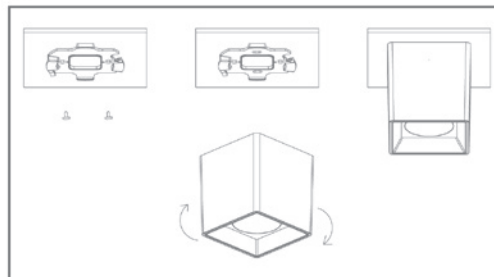

1. Otpakujte proizvod. Zaštitnu foliju držite van domašaja dece.

2. U plafonu izbušite rupe i postavite tiple (nisu u sklopu). Potom montirajte nosač rozetne na željeno mesto.

3. MR16 sijalično grlo (u sklopu) povežite na izvor napajanja preko redne stezaljke, i u grlo postavite željenu sijalicu (nije u sklopu).

4. Postavite sijalicu u rozetnu.

5. Rozetnu fiksirajte na držač okretanjem.

6. Sada možete uključiti glavni dovod struje vraćanjem osigurača.

Održavanje:

Pažnja! Pre čišćenja isključite sijalicu i sačekajte minimum 15 minuta da se ona ohladi.

Učestalost čišćenja zavisi od mesta upotrebe proizvoda. Preporučuje se čišćenje minimum jedanput mesečno.

Čišćenje vršite mekanom krpom. Ne koristite agresivna hemijska sredstva.

R-P001/WS

Tehničke karakteristike:

- -Boja: bela
- -Izvor svetla (nije u sklopu): GU5.3 MR16 max.50W
- -Radni napon: 12V~
- -Stepen električne zaštite: III klasa
- -Tip grla: GU5.3/MR16
- -Oblik: pravougaona
- -Montaža: sa podesivim nagibom +30°
- -Dimenzije: 96x96x100 mm
- -Dužina kabla: 12cm
- -Materijal: ABS
- -Masa: 60 g
- -IP zaštita: IP20

R-P001/WR

Tehničke karakteristike:

- -Boja: bela
- -Izvor svetla (nije u sklopu): GU5.3 MR16 max.50W
- -Radni napon: 12V~
- -Stepen električne zaštite: III klasa
- -Tip grla: GU5.3/MR16
- -Oblik: okrugla
- -Montaža: sa podesivim nagibom +30°
- -Dimenzije: 96x100mm
- -Dužina kabla: 12cm
- -Materijal: ABS
- -Masa: 60 g
- -IP zaštita: IP20