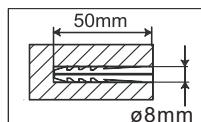

KORAK 1A Fiksiranje na betonsku podlogu