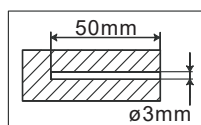

KORAK 1B Fiksiranje na drvenu podlogu