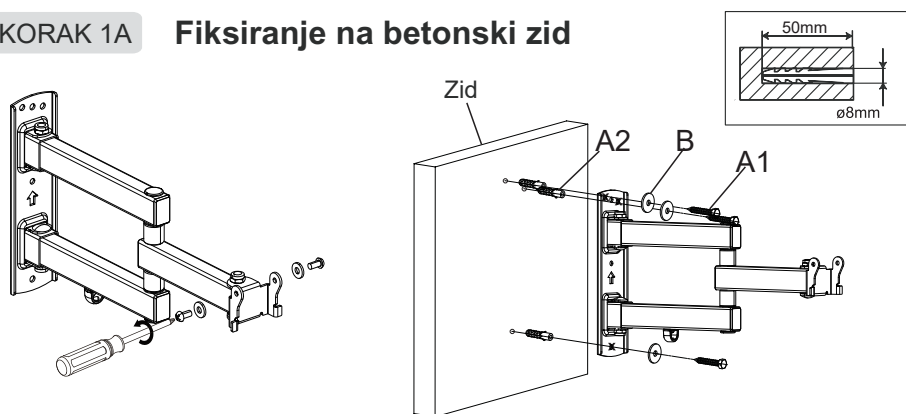

PROSTO

SRB

TV nosač za LCD i LED televizore
LCDH522B
Uputstvo za upotrebu

KORAK 1A Fiksiranje na betonski zid

KORAK 1B Fiksiranje na drvenu podlogu

KORAK 2 Postavljanje nosača na TV

KORAK 3 Postavljanje TV-a na zid