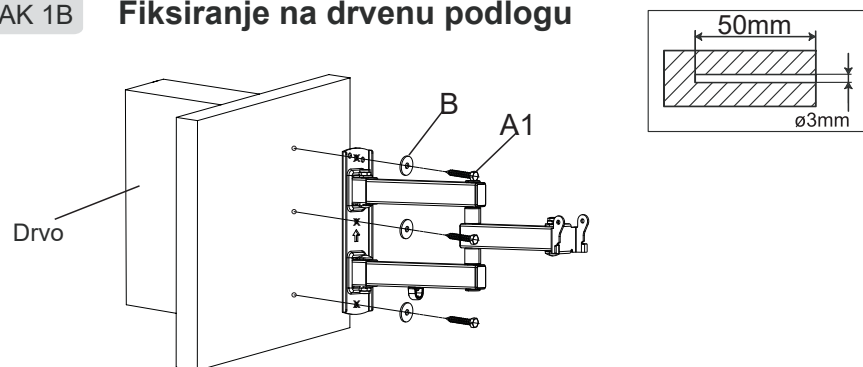

PROSTO

SRB

TV nosač za LCD i LED televizore
LCDH522B
Uputstvo za upotrebu

KORAK 1A Fiksiranje na betonski zid

KORAK 1B Fiksiranje na drvenu podlogu

KORAK 2 Postavljanje nosača na TV

KORAK 3 Postavljanje TV-a na zid