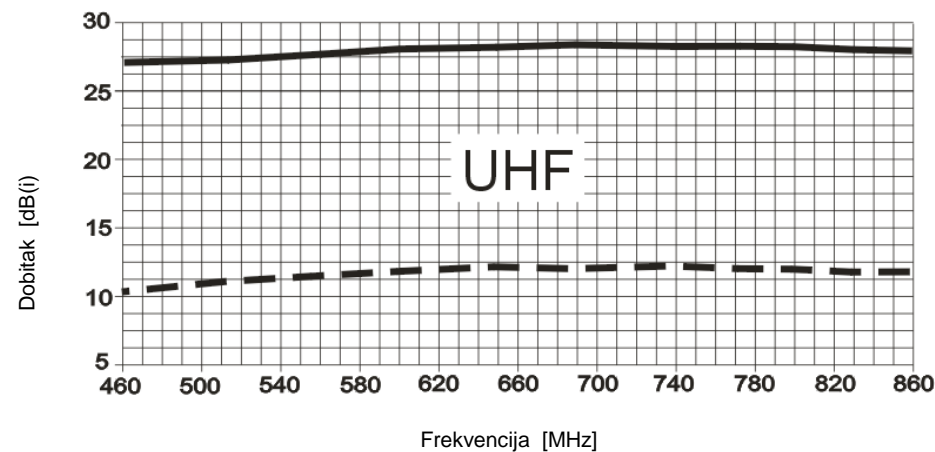

———— dobitak antene sa pojačalom   - - - - dobitak antene bez pojačala

PAŽNJA: antena ne radi ako nije priključena putem ispravljača u struju (220V naizm.).