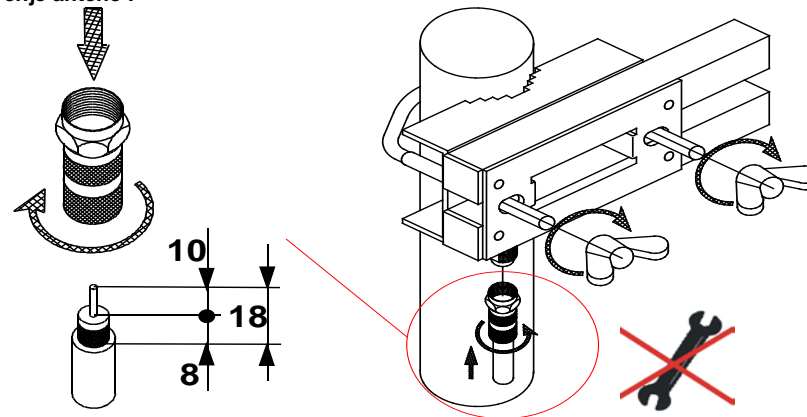

Priklju• enje antene :

Tehni• ki podaci antene :

Frekv. pojas	Imped.	Broj elemenata	Dobitak antene	Odnos naprijed – nazad	Konektor	Dužina
470 – 862 MHz	75 Ω	28	10 – 12 dB	22 – 35 dB	" F "	1058 mm

Tehni• ki podaci poja• ala :

Tip	Pojačanje	Šumni broj	Napon	Izvor napona
ugra• eno u anteni	16 dB / 5...24 V jednosm.	2 dB	25 mA / 5...24 V jednosm.	putem koaks kabela 75Ω