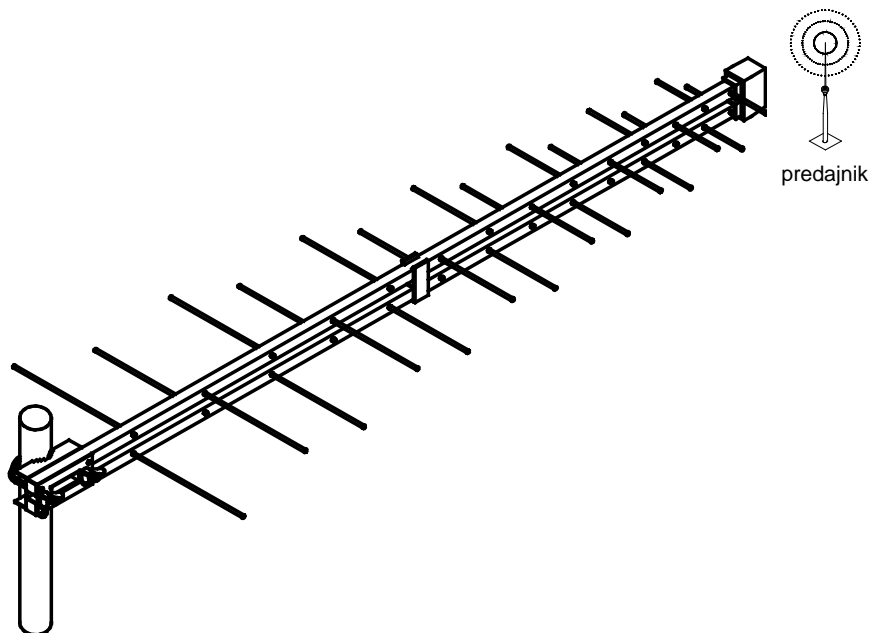

VANJSKA UHF TV ANTENA SA UGRAĐENIM MALOŠUMNIM POJAČALOM, ZA PRIJEM DIGITALNIH I ANALOGNIH (KLASIČNIH) ZEMALJSKIH SIGNALA

P-2845 DTT/G

Tehni• ko uputstvo

Montaža: Pogledajte sliku antene. Sve krovne antene moraju biti propisno uzemljene.

Proizvodi : Iskra, d.o.o., Stegne 21, 1000 Ljubljana, Slovenija
tel./phone: +386 (0) 1 500 44 04
Internet: <http://www.iskra.eu>

Servis: Iskra, d.o.o., Stegne 21, 1000 Ljubljana, Slovenija
tel./phone: +386 (0) 1 500 43 58

Pridržavamo pravo promjene.