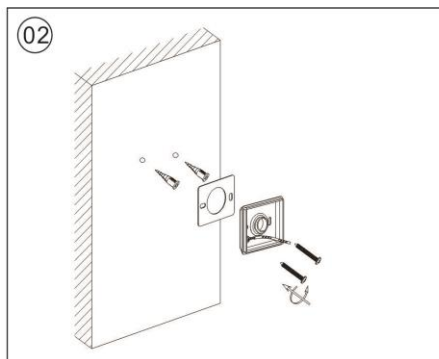

### Karakteristike:

Materijal:Aluminijum

Dimenzije (mm): 87.0\*80.0\*154.0

Nazivna snaga: 220-240V

Sijalično grlo i max snaga: 2x50W

Function:

IP grade: IP 65

Beam angle:

### Montaža

**Dimenzije (mm):**