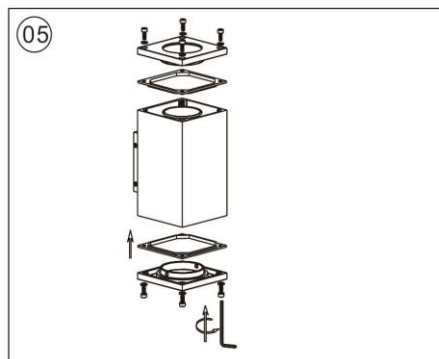

### Karakteristike:

Materijal:Aluminijum

Dimenzije (mm): 87.0\*80.0\*154.0

Nazivna snaga: 220-240V

Sijalično grlo i max snaga: 2x50W

Function:

IP grade: IP 65

Beam angle:

### Montaža

**Dimenzije (mm):**