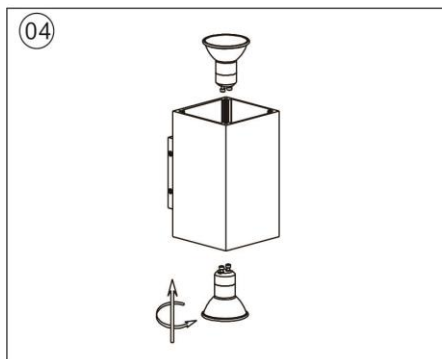

### Karakteristike:

Materijal:Aluminijum

Dimenzije (mm): 87.0\*80.0\*154.0

Nazivna snaga: 220-240V

Sijalično grlo i max snaga: 2x50W

Function:

IP grade: IP 65

Beam angle:

### Montaža

**Dimenzije (mm):**