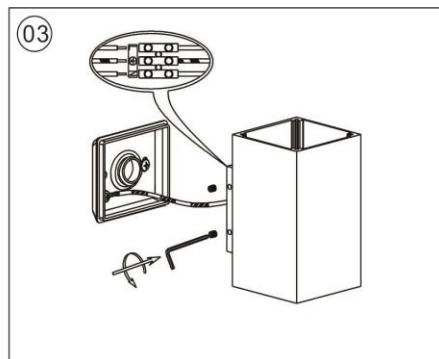

### Karakteristike:

Materijal:Aluminijum

Dimenzije (mm): 87.0\*80.0\*154.0

Nazivna snaga: 220-240V

Sijalično grlo i max snaga: 2x50W

Function:

IP grade: IP 65

Beam angle:

### Montaža

**Dimenzije (mm):**