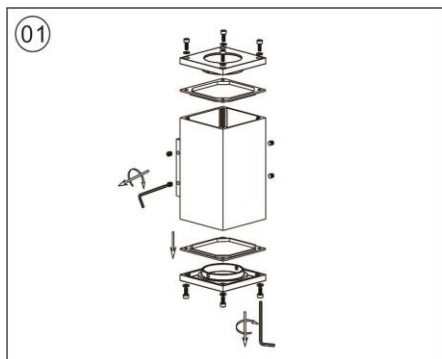

### Karakteristike:

Materijal:Aluminijum

Dimenzije (mm): 87.0\*80.0\*154.0

Nazivna snaga: 220-240V

Sijalično grlo i max snaga: 2x50W

Function:

IP grade: IP 65

Beam angle:

### Montaža

**Dimenzije (mm):**