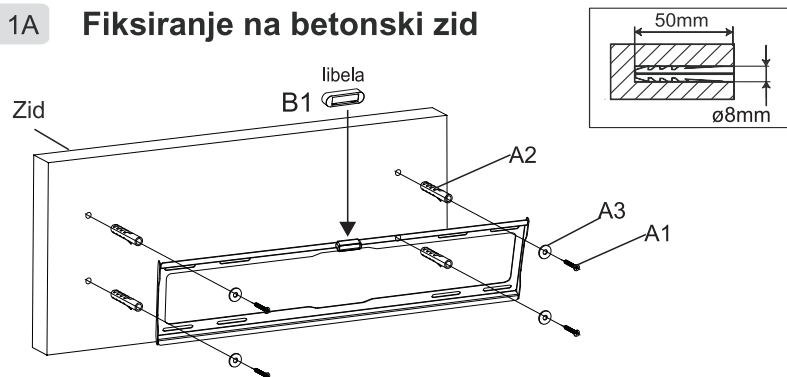

SRB

TV nosač za LCD i LED televizore

**LCDH664T**

Uputstvo za upotrebu

### KORAK 1A Fiksiranje na betonski zid