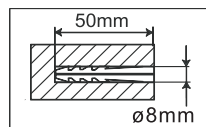

KORAK 1A Fiksiranje na betonski zid