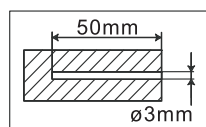

KORAK 1B Fiksiranje na drvenu podlogu