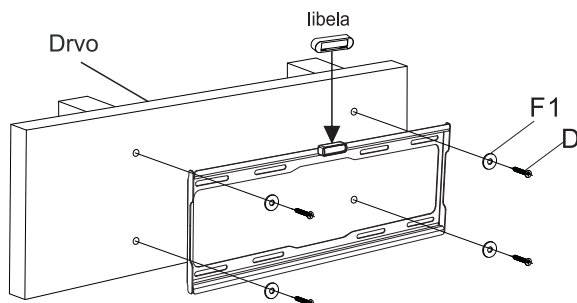

KORAK 1B Fiksiranje na drvenu podlogu