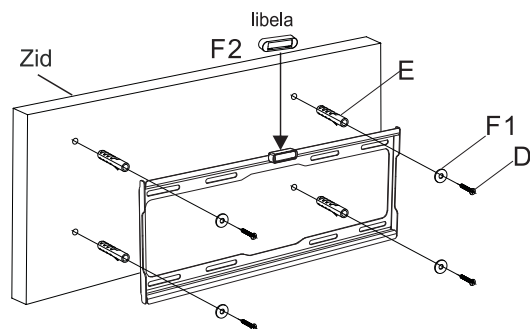

**PROSTO**

**SRB**

TV nosač za LCD i LED televizore

**LCDH644F**

Uputstvo za upotrebu

400X400

Max  
35kg

32"-60"

### KORAK 1A Fiksiranje na betonski zid